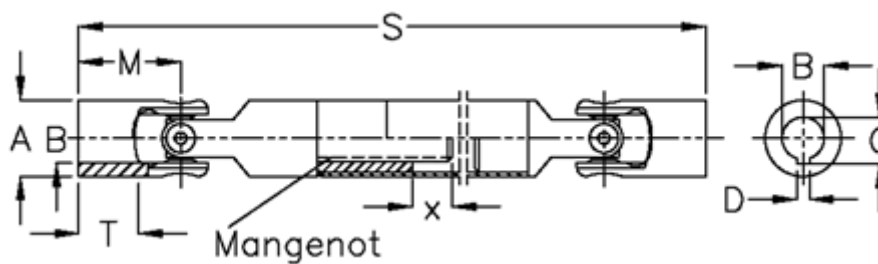

Varenummer: 076321031
Beskrivelse: Krydsled med udtræk 0.632.103.001
S=234 X=30 Boring 20H7 m/not, nåleleje

Mål

A	= 32	T = 25
B H7	= 20	x = 30
C	= 22.8	
D	= 6	
M	= 43	
Mangenot	= 6x16x20	
MD max. Nm	= 40	
s	= 234	